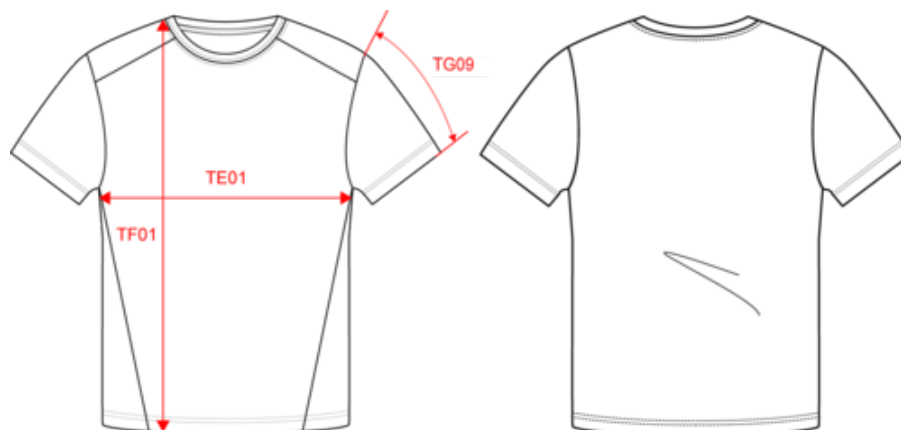

Existe aussi en version

PA4015 PA4016

PA4014

T-shirt de sport écoresponsable bicolore homme

Dimensions (cm)

Mesures en cm	S	M	L	XL	XXL	3XL
TE01 - 1/2 largeur poitrine à 1.5cm de l'emmanchure	50.00	53.00	56.00	59.00	62.00	65.00
TF01 - Hauteur totale de l'HSP	70.00	72.00	74.00	76.00	78.00	80.00
TG07 - Longueur manche courte	22.00	22.75	23.50	24.25	25.00	25.75