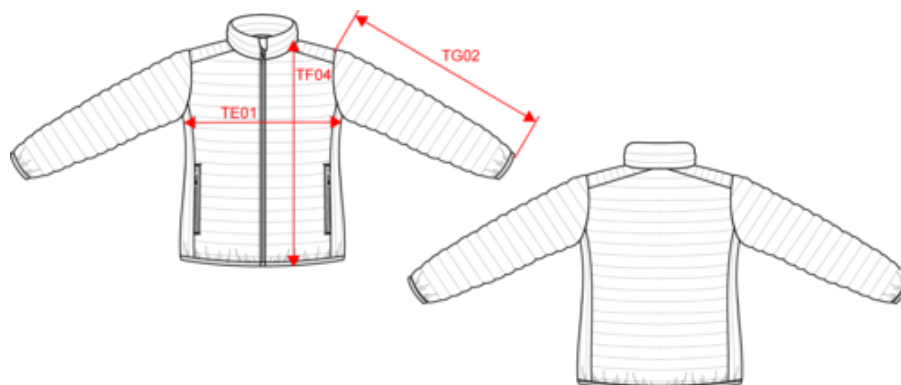

## Dimensions (cm)

Mesures en cm	XS	S	M	L	XL	XXL
TE01 - 1/2 largeur poitrine à 1.5cm de l'emmanchure	46.00	49.00	52.00	55.00	58.00	61.00
TG02 - Longueur manche longue	64.00	65.00	66.00	67.00	68.00	69.00