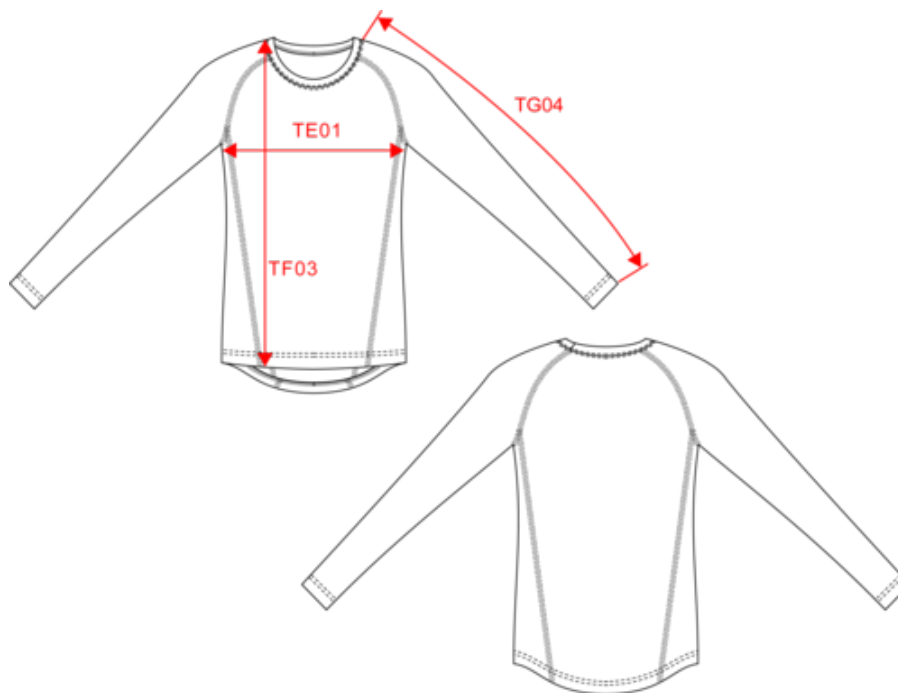

# PROACT.®

PA005

T-shirt double peau sport manches longues unisexe

Dimensions (cm)

Mesures en cm	XS	S	M	L	XL	XXL
TE01 - 1/2 largeur poitrine à 1.5cm de l'emmanchure	37.00	40.00	43.00	46.00	49.00	52.00
TF03 - Hauteur totale devant de l'HSP	62.50	64.50	66.50	68.50	70.50	72.50
TG04 - Longueur manche longue raglan	67.25	69.50	71.75	74.00	76.25	78.50