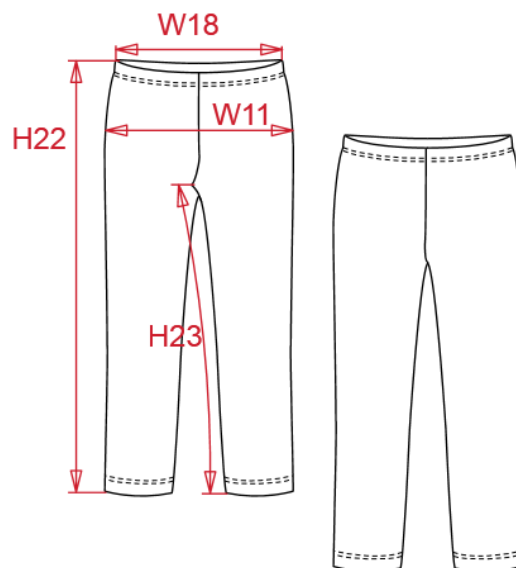

PROACT.®

REFERENCE : PA188

SIZES : XS_S_M_L_XL

COMPOSITION :

Main fabric : Cotton / Elastane single jersey 95/5 - 190 95% cotton / 5%elastane

WEIGHT :

Main fabric : 190 gsm

ARTICLE WEIGHT :

120 gr/pc

DESCRIPTION
Français : Legging femme
English : Ladies' leggings
Nederlands : Dameslegging
Deutsch : Damen-Legging
Español : Legging para mujer
Italiano : Legging donna
Português : Leggings senhora

COLORS	PANTONE SERIGRAPHIE
Black	Black
Grey heather	-
Navy	296C

MEASUREMENT							
Description	XS	S	M	L	XL		
W18 1/2 taille élastiquée / 1/2 elasticated waist	30	32	34	36	39		
W11 1/2 bassin / 1/2 hip width	36	38	40	42	45		
H22 Longueur côté / Side length	84	85	86	87	88,50		
H23 Longueur entrejambe / Inside leg length	65	65,50	66	66,50	67,50		

CARE LABEL				

PACKING	
Box	20 pcs / box XS-S => L:50cm W:39cm H:12cm GW:4.75kg NW:3.75kg M-L => L:50cm W:39cm H:12cm GW:5.40kg NW:4.30kg XL => L:50cm W:39cm H:12cm GW:5.55kg NW:4.4kg